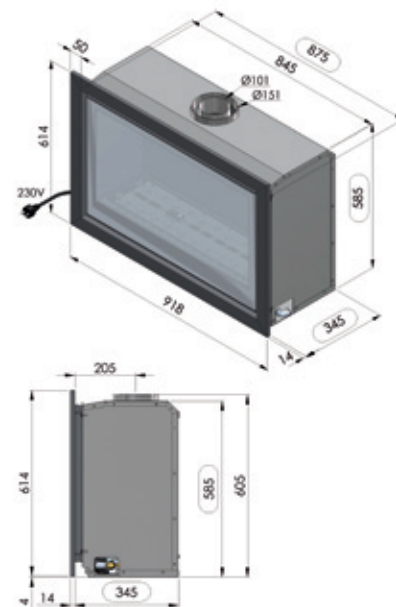

optie/option*

↑ inbouwkader / cadre à encastrer

↑ kader / cadre 5 cm

↑ kader / cadre 10 cm

03

86%
RENDEMENT

	UNO	DUO
Max. vermogen kW Puissance max. kW	6,0	8,0
Sfeervuur Feu d'ambiance	3,0	4,0
Volume m3 Volume m3	54 - 97	72 - 130
Concentrische buis 100/150 Buse concentrique 100/150	●	●
Enkele brander Brûleur simple	●	○
Dubbele brander Brûleur double	○	●
Digitale thermostaat Thermostat digital	●	●
Afstandsbediening RF Télécommande RF	●	●
Ventilator Ventilateur	●	●
Interieur zwarte spiegel* Interieur miroir noir*	●	●
Inbouwkader Cadre à encastrer	●	●
Kader 5 cm (antra of inox look) Cadre 5 cm (antra ou look inox)	614 x 918	614 x 918
Kader 10 cm (antra of inox look)* Cadre 10 cm (antra ou look inox)*	714 x 1018	714 x 1018
Inbouwmaten H x L x D Encastrement H x L x P	585 x 875 x 345	585 x 875 x 345

optie*
option

↑ inbouwkader / cadre à encastrer

↑ kader / cadre 5 cm

↑ kader / cadre 10 cm

04

86%
RENDEMENT

	UNO	DUO
Max. vermogen kW Puissance max. kW	7,0	9
Sfeervuur Feu d'ambiance	3,5	4,5
Volume m3 Volume m3	63 - 113	80 - 145
Concentrische buis 100/150 Buse concentrique 100/150	●	●
Enkele brander Brûleur simple	●	○
Dubbele brander Brûleur double	○	●
Digitale thermostaat Thermostat digital	●	●
Afstandsbediening RF Télécommande RF	●	●
Ventilator Ventilateur	●	●
Interieur zwarte spiegel* Interieur miroir noir*	●	●
Inbouwkader Cadre à encastrer	●	●
Kader 5 cm (antra of inox look) Cadre 5 cm (antra ou look inox)	614 x 1078	614 x 1078
Kader 10 cm (antra of inox look)* Cadre 10 cm (antra ou look inox)*	714 x 1178	714 x 1178
Inbouwmaten H x L x D Encastrement H x L x P	585 x 1035 x 345	585 x 1035 x 345