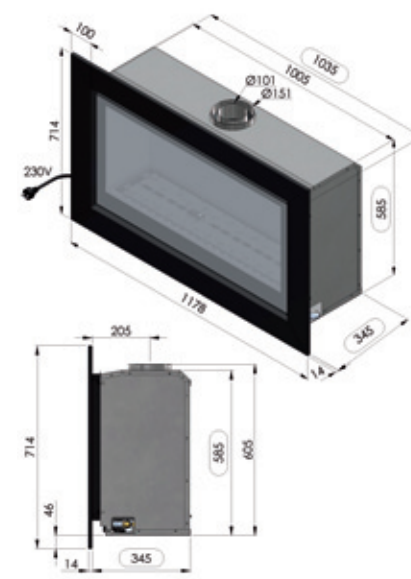

optie*
option

↑ inbouwkader / cadre à encastrer

↑ kader / cadre 5 cm

↑ kader / cadre 10 cm

04

86%
RENDEMENT

	UNO	DUO
Max. vermogen kW Puissance max. kW	7,0	9
Sfeervuur Feu d'ambiance	3,5	4,5
Volume m3 Volume m3	63 - 113	80 - 145
Concentrische buis 100/150 Buse concentrique 100/150	●	●
Enkele brander Brûleur simple	●	○
Dubbele brander Brûleur double	○	●
Digitale thermostaat Thermostat digital	●	●
Afstandsbediening RF Télécommande RF	●	●
Ventilator Ventilateur	●	●
Interieur zwarte spiegel* Interieur miroir noir*	●	●
Inbouwkader Cadre à encastrer	●	●
Kader 5 cm (antra of inox look) Cadre 5 cm (antra ou look inox)	614 x 1078	614 x 1078
Kader 10 cm (antra of inox look)* Cadre 10 cm (antra ou look inox)*	714 x 1178	714 x 1178
Inbouwmaten H x L x D Encastrement H x L x P	585 x 1035 x 345	585 x 1035 x 345

optie*
option

↑ inbouwkader / cadre à encastrer

↑ kader / cadre 5 cm

↑ kader / cadre 10 cm

05

86%
RENDERMENT

	UNO	DUO
Max. vermogen kW Puissance max. kW	5,0	7,0
Sfeervuur Feu d'ambiance	2,5	3,5
Volume m3 Volume m3	45 - 81	63 - 113
Concentrische buis 100/150 Buse concentrique 100/150	●	●
Enkele brander Brûleur simple	●	○
Dubbele brander Brûleur double	○	●
Digitale thermostaat Thermostat digital	●	●
Afstandsbediening RF Télécommande RF	●	●
Ventilator Ventilateur	●	●
Interieur zwarte spiegel* Interieur miroir noir*	●	●
Inbouwkader Cadre à encastrer	●	●
Kader 5 cm (antra of inox look) Cadre 5 cm (antra ou look inox)	1081 x 618	1081 x 618
Kader 10 cm (antra of inox look)* Cadre 10 cm (antra ou look inox)*	1181 x 718	1181 x 718
Inbouwmaten H x L x D Encastrement H x L x P	1052 x 575 x 345	1052 x 575 x 345