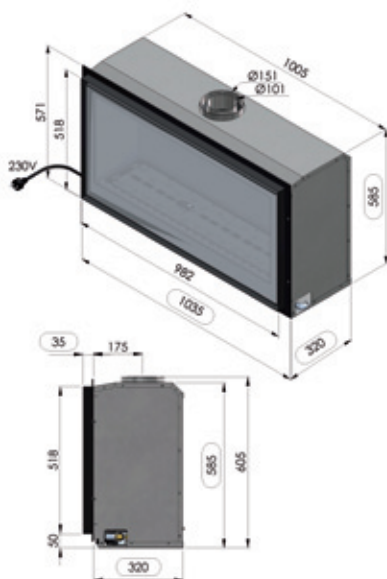

optie*
option

↑ inbouwkader / cadre à encastrer

↑ kader / cadre 5 cm

↑ kader / cadre 10 cm

04

86%
RENDEMENT

	UNO	DUO
Max. vermogen kW Puissance max. kW	7,0	9
Sfeervuur Feu d'ambiance	3,5	4,5
Volume m3 Volume m3	63 - 113	80 - 145
Concentrische buis 100/150 Buse concentrique 100/150	●	●
Enkele brander Brûleur simple	●	○
Dubbele brander Brûleur double	○	●
Digitale thermostaat Thermostat digital	●	●
Afstandsbediening RF Télécommande RF	●	●
Ventilator Ventilateur	●	●
Interieur zwarte spiegel* Interieur miroir noir*	●	●
Inbouwkader Cadre à encastrer	●	●
Kader 5 cm (antra of inox look) Cadre 5 cm (antra ou look inox)	614 x 1078	614 x 1078
Kader 10 cm (antra of inox look)* Cadre 10 cm (antra ou look inox)*	714 x 1178	714 x 1178
Inbouwmaten H x L x D Encastrement H x L x P	585 x 1035 x 345	585 x 1035 x 345

optie*
option

↑ inbouwkader / cadre à encastrer

↑ kader / cadre 5 cm

↑ kader / cadre 10 cm

05

86%
RENDERMENT

	UNO	DUO
Max. vermogen kW Puissance max. kW	5,0	7,0
Sfeervuur Feu d'ambiance	2,5	3,5
Volume m3 Volume m3	45 - 81	63 - 113
Concentrische buis 100/150 Buse concentrique 100/150	●	●
Enkele brander Brûleur simple	●	○
Dubbele brander Brûleur double	○	●
Digitale thermostaat Thermostat digital	●	●
Afstandsbediening RF Télécommande RF	●	●
Ventilator Ventilateur	●	●
Interieur zwarte spiegel* Interieur miroir noir*	●	●
Inbouwkader Cadre à encastrer	●	●
Kader 5 cm (antra of inox look) Cadre 5 cm (antra ou look inox)	1081 x 618	1081 x 618
Kader 10 cm (antra of inox look)* Cadre 10 cm (antra ou look inox)*	1181 x 718	1181 x 718
Inbouwmaten H x L x D Encastrement H x L x P	1052 x 575 x 345	1052 x 575 x 345