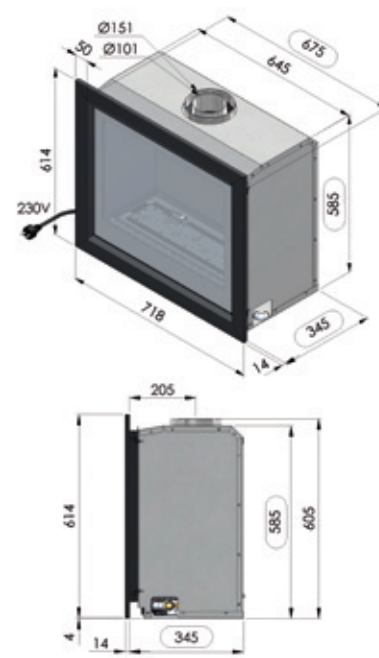

optie/optio*

↑ inbouwkader / cadre à encastrer

↑ kader / cadre 5 cm

↑ kader / cadre 10 cm

	UNO	DUO
Max. vermogen kW Puissance max. kW	5,0	7,0
Sfeervuur Feu d'ambiance	2,5	3,5
Volume m3 Volume m3	45 - 81	63 - 113
Concentrische buis 100/150 Buse concentrique 100/150	●	●
Enkele brander Brûleur simple	●	○
Dubbele brander Brûleur double	○	●
Digitale thermostaat Thermostat digital	●	●
Afstandsbediening RF Télécommande RF	●	●
Ventilator Ventilateur	●	●
Interieur zwarte spiegel* Interieur miroir noir*	●	●
Inbouwkader Cadre à encastrer	●	●
Kader 5 cm (antra of inox look) Cadre 5 cm (antra ou look inox)	614 x 718	614 x 718
Kader 10 cm (antra of inox look)* Cadre 10 cm (antra ou look inox)*	714 x 818	714 x 818
Inbouwmaten H x L x D Encastrement H x L x P	585 x 675 x 345	585 x 675 x 345

optie/option*

↑ inbouwkader / cadre à encastrer

↑ kader / cadre 5 cm

↑ kader / cadre 10 cm

03

86%
RENDEMENT

	UNO	DUO
Max. vermogen kW Puissance max. kW	6,0	8,0
Sfeervuur Feu d'ambiance	3,0	4,0
Volume m3 Volume m3	54 - 97	72 - 130
Concentrische buis 100/150 Buse concentrique 100/150	●	●
Enkele brander Brûleur simple	●	○
Dubbele brander Brûleur double	○	●
Digitale thermostaat Thermostat digital	●	●
Afstandsbediening RF Télécommande RF	●	●
Ventilator Ventilateur	●	●
Interieur zwarte spiegel* Interieur miroir noir*	●	●
Inbouwkader Cadre à encastrer	●	●
Kader 5 cm (antra of inox look) Cadre 5 cm (antra ou look inox)	614 x 918	614 x 918
Kader 10 cm (antra of inox look)* Cadre 10 cm (antra ou look inox)*	714 x 1018	714 x 1018
Inbouwmaten H x L x D Encastrement H x L x P	585 x 875 x 345	585 x 875 x 345