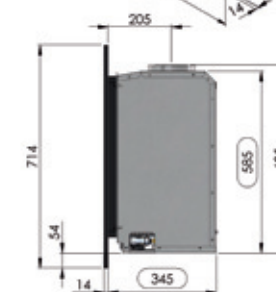

UNO	DUO
Max. vermogen kW Puissance max. kW	4,0	5,5
Sfeervuur Feu d'ambiance	2,0	2,7
Volume m3 Volume m3	36 - 65	50 - 89
Concentrische buis 100/150 Buse concentrique 100/150	●	●
Enkele brander Brûleur simple	●	○
Dubbele brander Brûleur double	○	●
Digitale thermostaat Thermostat digital	●	●
Afstandsbediening RF Télécommande RF	●	●
Ventilator Ventilateur	●	●
Interieur zwarte spiegel* Interieur miroir noir*	●	●
Inbouwkader Cadre à encastrer	●	●
Kader 5 cm (antra of inox look) Cadre 5 cm (antra ou look inox)	614 x 618	614 x 618
Kader 10 cm (antra of inox look)* Cadre 10 cm (antra ou look inox)*	714 x 718	714 x 718
Inbouwmaten H x L x D Encastrement H x L x P	585 x 575 x 345	585 x 575 x 345

optie/optio*