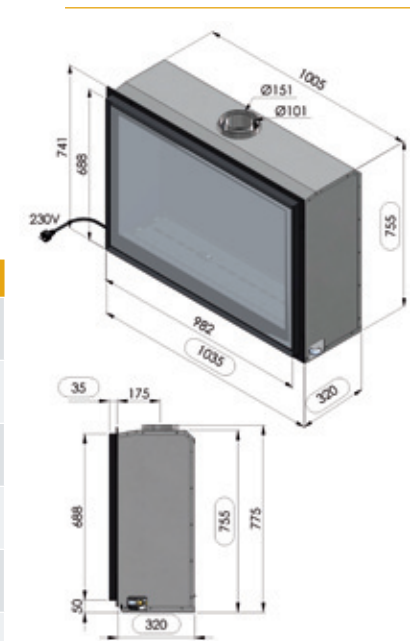

optie*
option

↑ inbouwkader / cadre à encastrer

↑ kader / cadre 5 cm

↑ kader / cadre 10 cm

05

86%
RENDERMENT

	UNO	DUO
Max. vermogen kW Puissance max. kW	5,0	7,0
Sfeervuur Feu d'ambiance	2,5	3,5
Volume m3 Volume m3	45 - 81	63 - 113
Concentrische buis 100/150 Buse concentrique 100/150	●	●
Enkele brander Brûleur simple	●	○
Dubbele brander Brûleur double	○	●
Digitale thermostaat Thermostat digital	●	●
Afstandsbediening RF Télécommande RF	●	●
Ventilator Ventilateur	●	●
Interieur zwarte spiegel* Interieur miroir noir*	●	●
Inbouwkader Cadre à encastrer	●	●
Kader 5 cm (antra of inox look) Cadre 5 cm (antra ou look inox)	1081 x 618	1081 x 618
Kader 10 cm (antra of inox look)* Cadre 10 cm (antra ou look inox)*	1181 x 718	1181 x 718
Inbouwmaten H x L x D Encastrement H x L x P	1052 x 575 x 345	1052 x 575 x 345

optie*
option*

↑ inbouwkader / cadre à encastrer

↑ kader / cadre 5 cm

↑ kader / cadre 10 cm

06

86%
RENDIMENT

	UNO	DUO
Max. vermogen kW Puissance max. kW	8,0	10,5
Sfeervuur Feu d'ambiance	4,0	5,5
Volume m3 Volume m3	72 - 130	95 - 170
Concentrische buis 100/150 Buse concentrique 100/150	●	●
Enkele brander Brûleur simple	●	○
Dubbele brander Brûleur double	○	●
Digitale thermostaat Thermostat digital	●	●
Afstandsbediening RF Télécommande RF	●	●
Ventilator Ventilateur	●	●
Interieur zwarte spiegel* Interieur miroir noir*	●	●
Inbouwkader Cadre à encastrer	●	●
Kader 5 cm (antra of inox look) Cadre 5 cm (antra ou look inox)	784 x 1078	784 x 1078
Kader 10 cm (antra of inox look)* Cadre 10 cm (antra ou look inox)*	884 x 1178	884 x 1178
Inbouwmaten H x L x D Encastrement H x L x P	755 x 1035 x 345	755 x 1035 x 345