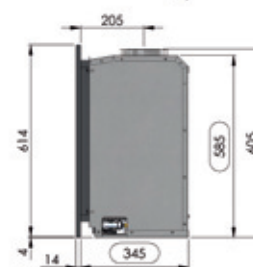

UNO	DUO
Max. vermogen kW Puissance max. kW	4,0	5,5
Sfeervuur Feu d'ambiance	2,0	2,7
Volume m3 Volume m3	36 - 65	50 - 89
Concentrische buis 100/150 Buse concentrique 100/150	●	●
Enkele brander Brûleur simple	●	○
Dubbele brander Brûleur double	○	●
Digitale thermostaat Thermostat digital	●	●
Afstandsbediening RF Télécommande RF	●	●
Ventilator Ventilateur	●	●
Interieur zwarte spiegel* Interieur miroir noir*	●	●
Inbouwkader Cadre à encastrer	●	●
Kader 5 cm (antra of inox look) Cadre 5 cm (antra ou look inox)	614 x 618	614 x 618
Kader 10 cm (antra of inox look)* Cadre 10 cm (antra ou look inox)*	714 x 718	714 x 718
Inbouwmaten H x L x D Encastrement H x L x P	585 x 575 x 345	585 x 575 x 345

optie/optio*