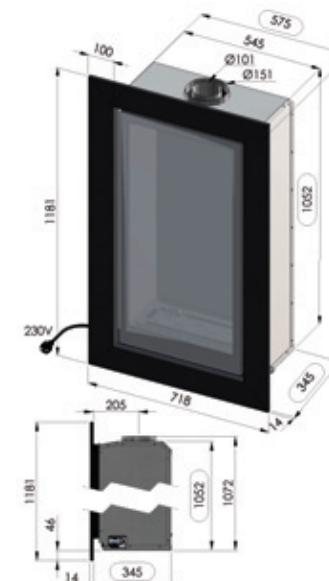

optie*
option

↑ inbouwkader / cadre à encastrer

↑ kader / cadre 5 cm

↑ kader / cadre 10 cm

05

86%
RENDERMENT

	UNO	DUO
Max. vermogen kW Puissance max. kW	5,0	7,0
Sfeervuur Feu d'ambiance	2,5	3,5
Volume m3 Volume m3	45 - 81	63 - 113
Concentrische buis 100/150 Buse concentrique 100/150	●	●
Enkele brander Brûleur simple	●	○
Dubbele brander Brûleur double	○	●
Digitale thermostaat Thermostat digital	●	●
Afstandsbediening RF Télécommande RF	●	●
Ventilator Ventilateur	●	●
Interieur zwarte spiegel* Interieur miroir noir*	●	●
Inbouwkader Cadre à encastrer	●	●
Kader 5 cm (antra of inox look) Cadre 5 cm (antra ou look inox)	1081 x 618	1081 x 618
Kader 10 cm (antra of inox look)* Cadre 10 cm (antra ou look inox)*	1181 x 718	1181 x 718
Inbouwmaten H x L x D Encastrement H x L x P	1052 x 575 x 345	1052 x 575 x 345

optie*
option*

↑ inbouwkader / cadre à encastrer

↑ kader / cadre 5 cm

↑ kader / cadre 10 cm

06

86%
RENDIMENT

	UNO	DUO
Max. vermogen kW Puissance max. kW	8,0	10,5
Sfeervuur Feu d'ambiance	4,0	5,5
Volume m3 Volume m3	72 - 130	95 - 170
Concentrische buis 100/150 Buse concentrique 100/150	●	●
Enkele brander Brûleur simple	●	○
Dubbele brander Brûleur double	○	●
Digitale thermostaat Thermostat digital	●	●
Afstandsbediening RF Télécommande RF	●	●
Ventilator Ventilateur	●	●
Interieur zwarte spiegel* Interieur miroir noir*	●	●
Inbouwkader Cadre à encastrer	●	●
Kader 5 cm (antra of inox look) Cadre 5 cm (antra ou look inox)	784 x 1078	784 x 1078
Kader 10 cm (antra of inox look)* Cadre 10 cm (antra ou look inox)*	884 x 1178	884 x 1178
Inbouwmaten H x L x D Encastrement H x L x P	755 x 1035 x 345	755 x 1035 x 345