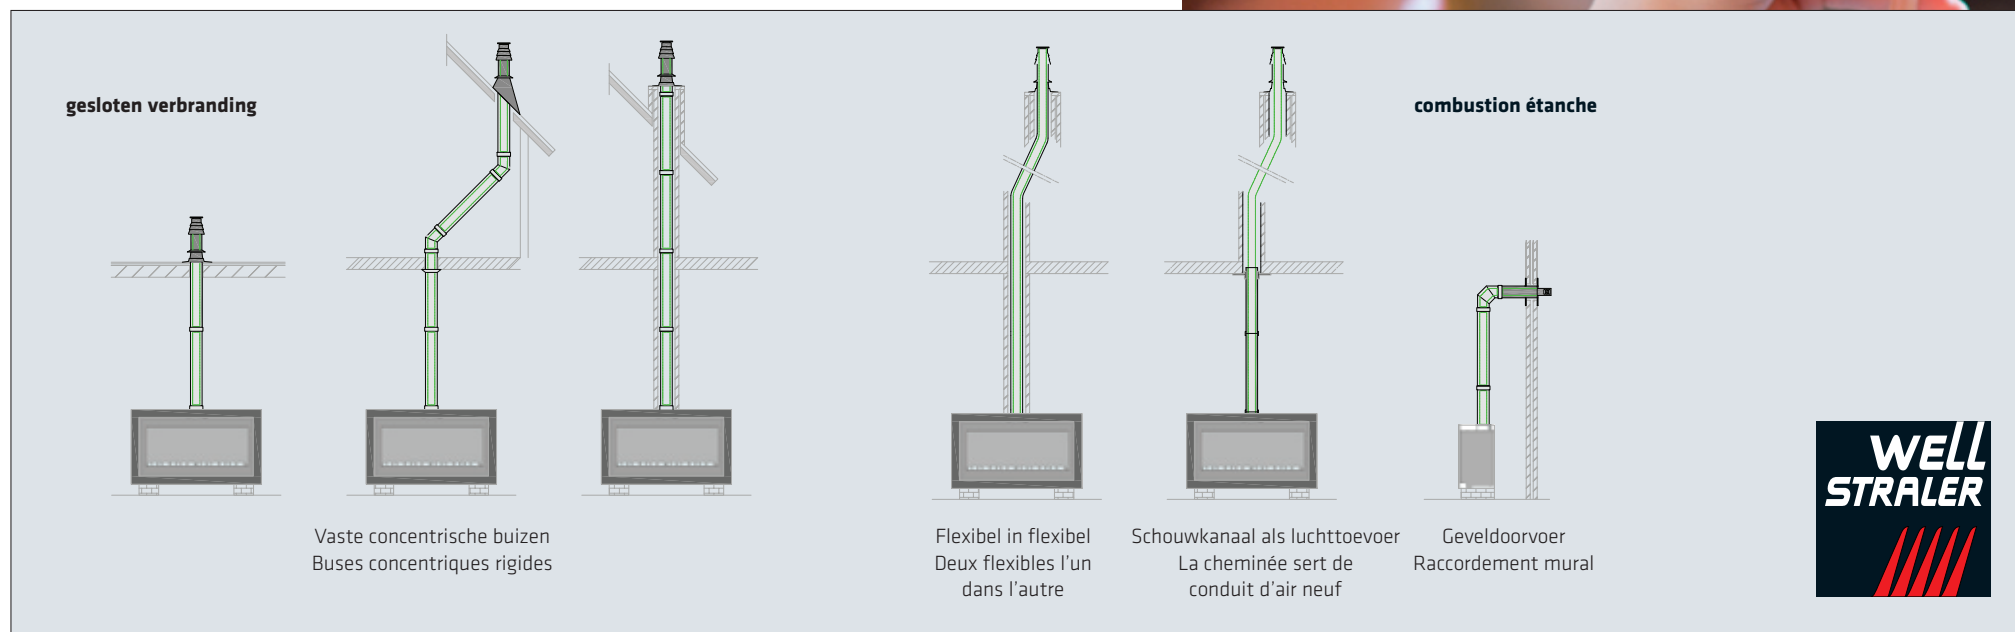

- N Eenvoudig te verwijderen venster, onderhoudsvriendelijk!
- F Vitre facile à enlever pour l'entretien!

step 3