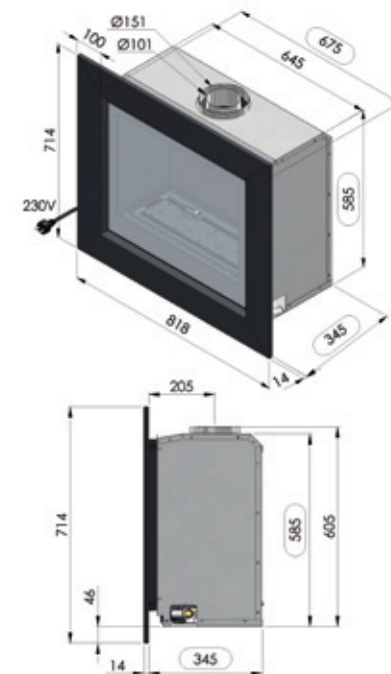

optie/optio*

↑ inbouwkader / cadre à encastrer

↑ kader / cadre 5 cm

↑ kader / cadre 10 cm

	UNO	DUO
Max. vermogen kW Puissance max. kW	5,0	7,0
Sfeervuur Feu d'ambiance	2,5	3,5
Volume m3 Volume m3	45 - 81	63 - 113
Concentrische buis 100/150 Buse concentrique 100/150	●	●
Enkele brander Brûleur simple	●	○
Dubbele brander Brûleur double	○	●
Digitale thermostaat Thermostat digital	●	●
Afstandsbediening RF Télécommande RF	●	●
Ventilator Ventilateur	●	●
Interieur zwarte spiegel* Interieur miroir noir*	●	●
Inbouwkader Cadre à encastrer	●	●
Kader 5 cm (antra of inox look) Cadre 5 cm (antra ou look inox)	614 x 718	614 x 718
Kader 10 cm (antra of inox look)* Cadre 10 cm (antra ou look inox)*	714 x 818	714 x 818
Inbouwmaten H x L x D Encastrement H x L x P	585 x 675 x 345	585 x 675 x 345

optie/option*

↑ inbouwkader / cadre à encastrer

↑ kader / cadre 5 cm

↑ kader / cadre 10 cm

03

86%
RENDEMENT

	UNO	DUO
Max. vermogen kW Puissance max. kW	6,0	8,0
Sfeervuur Feu d'ambiance	3,0	4,0
Volume m3 Volume m3	54 - 97	72 - 130
Concentrische buis 100/150 Buse concentrique 100/150	●	●
Enkele brander Brûleur simple	●	○
Dubbele brander Brûleur double	○	●
Digitale thermostaat Thermostat digital	●	●
Afstandsbediening RF Télécommande RF	●	●
Ventilator Ventilateur	●	●
Interieur zwarte spiegel* Interieur miroir noir*	●	●
Inbouwkader Cadre à encastrer	●	●
Kader 5 cm (antra of inox look) Cadre 5 cm (antra ou look inox)	614 x 918	614 x 918
Kader 10 cm (antra of inox look)* Cadre 10 cm (antra ou look inox)*	714 x 1018	714 x 1018
Inbouwmaten H x L x D Encastrement H x L x P	585 x 875 x 345	585 x 875 x 345