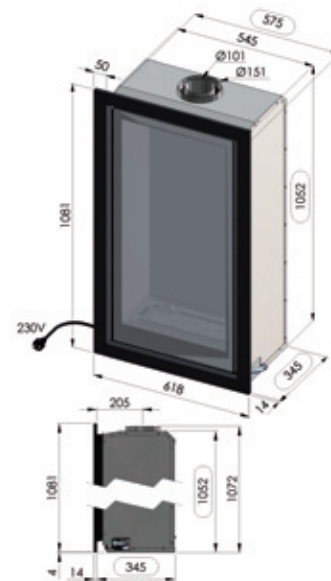

optie*
option

↑ inbouwkader / cadre à encastrer

↑ kader / cadre 5 cm

↑ kader / cadre 10 cm

05

86%
RENDERMENT

	UNO	DUO
Max. vermogen kW Puissance max. kW	5,0	7,0
Sfeervuur Feu d'ambiance	2,5	3,5
Volume m3 Volume m3	45 - 81	63 - 113
Concentrische buis 100/150 Buse concentrique 100/150	●	●
Enkele brander Brûleur simple	●	○
Dubbele brander Brûleur double	○	●
Digitale thermostaat Thermostat digital	●	●
Afstandsbediening RF Télécommande RF	●	●
Ventilator Ventilateur	●	●
Interieur zwarte spiegel* Interieur miroir noir*	●	●
Inbouwkader Cadre à encastrer	●	●
Kader 5 cm (antra of inox look) Cadre 5 cm (antra ou look inox)	1081 x 618	1081 x 618
Kader 10 cm (antra of inox look)* Cadre 10 cm (antra ou look inox)*	1181 x 718	1181 x 718
Inbouwmaten H x L x D Encastrement H x L x P	1052 x 575 x 345	1052 x 575 x 345

optie*
option*

↑ inbouwkader / cadre à encastrer

↑ kader / cadre 5 cm

↑ kader / cadre 10 cm

06

86%
RENDIMENT

	UNO	DUO
Max. vermogen kW Puissance max. kW	8,0	10,5
Sfeervuur Feu d'ambiance	4,0	5,5
Volume m3 Volume m3	72 - 130	95 - 170
Concentrische buis 100/150 Buse concentrique 100/150	●	●
Enkele brander Brûleur simple	●	○
Dubbele brander Brûleur double	○	●
Digitale thermostaat Thermostat digital	●	●
Afstandsbediening RF Télécommande RF	●	●
Ventilator Ventilateur	●	●
Interieur zwarte spiegel* Interieur miroir noir*	●	●
Inbouwkader Cadre à encastrer	●	●
Kader 5 cm (antra of inox look) Cadre 5 cm (antra ou look inox)	784 x 1078	784 x 1078
Kader 10 cm (antra of inox look)* Cadre 10 cm (antra ou look inox)*	884 x 1178	884 x 1178
Inbouwmaten H x L x D Encastrement H x L x P	755 x 1035 x 345	755 x 1035 x 345