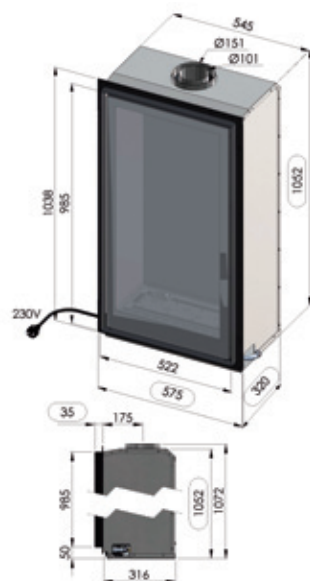

optie*
option

↑ inbouwkader / cadre à encastrer

↑ kader / cadre 5 cm

↑ kader / cadre 10 cm

05

86%
RENDERMENT

	UNO	DUO
Max. vermogen kW Puissance max. kW	5,0	7,0
Sfeervuur Feu d'ambiance	2,5	3,5
Volume m3 Volume m3	45 - 81	63 - 113
Concentrische buis 100/150 Buse concentrique 100/150	●	●
Enkele brander Brûleur simple	●	○
Dubbele brander Brûleur double	○	●
Digitale thermostaat Thermostat digital	●	●
Afstandsbediening RF Télécommande RF	●	●
Ventilator Ventilateur	●	●
Interieur zwarte spiegel* Interieur miroir noir*	●	●
Inbouwkader Cadre à encastrer	●	●
Kader 5 cm (antra of inox look) Cadre 5 cm (antra ou look inox)	1081 x 618	1081 x 618
Kader 10 cm (antra of inox look)* Cadre 10 cm (antra ou look inox)*	1181 x 718	1181 x 718
Inbouwmaten H x L x D Encastrement H x L x P	1052 x 575 x 345	1052 x 575 x 345

optie*
option*

↑ inbouwkader / cadre à encastrer

↑ kader / cadre 5 cm

↑ kader / cadre 10 cm

06

86%
RENDIMENT

	UNO	DUO
Max. vermogen kW Puissance max. kW	8,0	10,5
Sfeervuur Feu d'ambiance	4,0	5,5
Volume m3 Volume m3	72 - 130	95 - 170
Concentrische buis 100/150 Buse concentrique 100/150	●	●
Enkele brander Brûleur simple	●	○
Dubbele brander Brûleur double	○	●
Digitale thermostaat Thermostat digital	●	●
Afstandsbediening RF Télécommande RF	●	●
Ventilator Ventilateur	●	●
Interieur zwarte spiegel* Interieur miroir noir*	●	●
Inbouwkader Cadre à encastrer	●	●
Kader 5 cm (antra of inox look) Cadre 5 cm (antra ou look inox)	784 x 1078	784 x 1078
Kader 10 cm (antra of inox look)* Cadre 10 cm (antra ou look inox)*	884 x 1178	884 x 1178
Inbouwmaten H x L x D Encastrement H x L x P	755 x 1035 x 345	755 x 1035 x 345