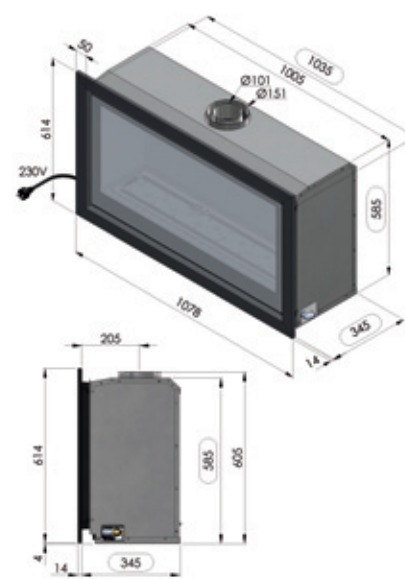

optie*
option

↑ inbouwkader / cadre à encastrer

↑ kader / cadre 5 cm

↑ kader / cadre 10 cm

04

86%
RENDEMENT

	UNO	DUO
Max. vermogen kW Puissance max. kW	7,0	9
Sfeervuur Feu d'ambiance	3,5	4,5
Volume m3 Volume m3	63 - 113	80 - 145
Concentrische buis 100/150 Buse concentrique 100/150	●	●
Enkele brander Brûleur simple	●	○
Dubbele brander Brûleur double	○	●
Digitale thermostaat Thermostat digital	●	●
Afstandsbediening RF Télécommande RF	●	●
Ventilator Ventilateur	●	●
Interieur zwarte spiegel* Interieur miroir noir*	●	●
Inbouwkader Cadre à encastrer	●	●
Kader 5 cm (antra of inox look) Cadre 5 cm (antra ou look inox)	614 x 1078	614 x 1078
Kader 10 cm (antra of inox look)* Cadre 10 cm (antra ou look inox)*	714 x 1178	714 x 1178
Inbouwmaten H x L x D Encastrement H x L x P	585 x 1035 x 345	585 x 1035 x 345

optie*
option

↑ inbouwkader / cadre à encastrer

↑ kader / cadre 5 cm

↑ kader / cadre 10 cm

05

86%
RENDERMENT

	UNO	DUO
Max. vermogen kW Puissance max. kW	5,0	7,0
Sfeervuur Feu d'ambiance	2,5	3,5
Volume m3 Volume m3	45 - 81	63 - 113
Concentrische buis 100/150 Buse concentrique 100/150	●	●
Enkele brander Brûleur simple	●	○
Dubbele brander Brûleur double	○	●
Digitale thermostaat Thermostat digital	●	●
Afstandsbediening RF Télécommande RF	●	●
Ventilator Ventilateur	●	●
Interieur zwarte spiegel* Interieur miroir noir*	●	●
Inbouwkader Cadre à encastrer	●	●
Kader 5 cm (antra of inox look) Cadre 5 cm (antra ou look inox)	1081 x 618	1081 x 618
Kader 10 cm (antra of inox look)* Cadre 10 cm (antra ou look inox)*	1181 x 718	1181 x 718
Inbouwmaten H x L x D Encastrement H x L x P	1052 x 575 x 345	1052 x 575 x 345