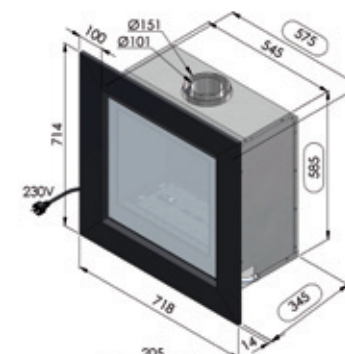

01

86%
RENDIMENT

	UNO	DUO
Max. vermogen kW Puissance max. kW	4,0	5,5
Sfeervuur Feu d'ambiance	2,0	2,7
Volume m3 Volume m3	36 - 65	50 - 89
Concentrische buis 100/150 Buse concentrique 100/150	●	●
Enkele brander Brûleur simple	●	○
Dubbele brander Brûleur double	○	●
Digitale thermostaat Thermostat digital	●	●
Afstandsbediening RF Télécommande RF	●	●
Ventilator Ventilateur	●	●
Interieur zwarte spiegel* Interieur miroir noir*	●	●
Inbouwkader Cadre à encastrer	●	●
Kader 5 cm (antra of inox look) Cadre 5 cm (antra ou look inox)	614 x 618	614 x 618
Kader 10 cm (antra of inox look)* Cadre 10 cm (antra ou look inox)*	714 x 718	714 x 718
Inbouwmaten H x L x D Encastrement H x L x P	585 x 575 x 345	585 x 575 x 345

optie/optio*

↑ inbouwkader / cadre à encastrer

↑ kader / cadre 5 cm

↑ kader / cadre 10 cm

	UNO	DUO
Max. vermogen kW Puissance max. kW	5,0	7,0
Sfeervuur Feu d'ambiance	2,5	3,5
Volume m3 Volume m3	45 - 81	63 - 113
Concentrische buis 100/150 Buse concentrique 100/150	●	●
Enkele brander Brûleur simple	●	○
Dubbele brander Brûleur double	○	●
Digitale thermostaat Thermostat digital	●	●
Afstandsbediening RF Télécommande RF	●	●
Ventilator Ventilateur	●	●
Interieur zwarte spiegel* Interieur miroir noir*	●	●
Inbouwkader Cadre à encastrer	●	●
Kader 5 cm (antra of inox look) Cadre 5 cm (antra ou look inox)	614 x 718	614 x 718
Kader 10 cm (antra of inox look)* Cadre 10 cm (antra ou look inox)*	714 x 818	714 x 818
Inbouwmaten H x L x D Encastrement H x L x P	585 x 675 x 345	585 x 675 x 345