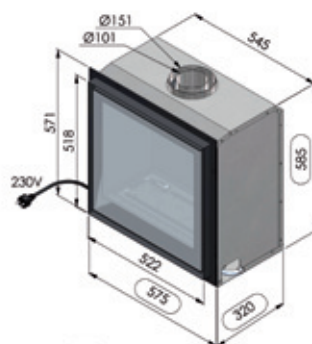

01

86%
RENDIMENT

	UNO	DUO
Max. vermogen kW Puissance max. kW	4,0	5,5
Sfeervuur Feu d'ambiance	2,0	2,7
Volume m3 Volume m3	36 - 65	50 - 89
Concentrische buis 100/150 Buse concentrique 100/150	●	●
Enkele brander Brûleur simple	●	○
Dubbele brander Brûleur double	○	●
Digitale thermostaat Thermostat digital	●	●
Afstandsbediening RF Télécommande RF	●	●
Ventilator Ventilateur	●	●
Interieur zwarte spiegel* Interieur miroir noir*	●	●
Inbouwkader Cadre à encastrer	●	●
Kader 5 cm (antra of inox look) Cadre 5 cm (antra ou look inox)	614 x 618	614 x 618
Kader 10 cm (antra of inox look)* Cadre 10 cm (antra ou look inox)*	714 x 718	714 x 718
Inbouwmaten H x L x D Encastrement H x L x P	585 x 575 x 345	585 x 575 x 345

optie/optio*

↑ inbouwkader / cadre à encastrer

↑ kader / cadre 5 cm

↑ kader / cadre 10 cm

	UNO	DUO
Max. vermogen kW Puissance max. kW	5,0	7,0
Sfeervuur Feu d'ambiance	2,5	3,5
Volume m3 Volume m3	45 - 81	63 - 113
Concentrische buis 100/150 Buse concentrique 100/150	●	●
Enkele brander Brûleur simple	●	○
Dubbele brander Brûleur double	○	●
Digitale thermostaat Thermostat digital	●	●
Afstandsbediening RF Télécommande RF	●	●
Ventilator Ventilateur	●	●
Interieur zwarte spiegel* Interieur miroir noir*	●	●
Inbouwkader Cadre à encastrer	●	●
Kader 5 cm (antra of inox look) Cadre 5 cm (antra ou look inox)	614 x 718	614 x 718
Kader 10 cm (antra of inox look)* Cadre 10 cm (antra ou look inox)*	714 x 818	714 x 818
Inbouwmaten H x L x D Encastrement H x L x P	585 x 675 x 345	585 x 675 x 345