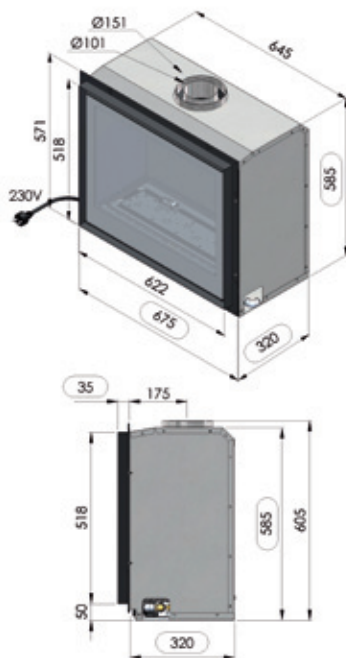

optie/optio*

↑ inbouwkader / cadre à encastrer

↑ kader / cadre 5 cm

↑ kader / cadre 10 cm

	UNO	DUO
Max. vermogen kW Puissance max. kW	5,0	7,0
Sfeervuur Feu d'ambiance	2,5	3,5
Volume m3 Volume m3	45 - 81	63 - 113
Concentrische buis 100/150 Buse concentrique 100/150	●	●
Enkele brander Brûleur simple	●	○
Dubbele brander Brûleur double	○	●
Digitale thermostaat Thermostat digital	●	●
Afstandsbediening RF Télécommande RF	●	●
Ventilator Ventilateur	●	●
Interieur zwarte spiegel* Interieur miroir noir*	●	●
Inbouwkader Cadre à encastrer	●	●
Kader 5 cm (antra of inox look) Cadre 5 cm (antra ou look inox)	614 x 718	614 x 718
Kader 10 cm (antra of inox look)* Cadre 10 cm (antra ou look inox)*	714 x 818	714 x 818
Inbouwmaten H x L x D Encastrement H x L x P	585 x 675 x 345	585 x 675 x 345

optie/option*

↑ inbouwkader / cadre à encastrer

↑ kader / cadre 5 cm

↑ kader / cadre 10 cm

03

86%
RENDEMENT

	UNO	DUO
Max. vermogen kW Puissance max. kW	6,0	8,0
Sfeervuur Feu d'ambiance	3,0	4,0
Volume m3 Volume m3	54 - 97	72 - 130
Concentrische buis 100/150 Buse concentrique 100/150	●	●
Enkele brander Brûleur simple	●	○
Dubbele brander Brûleur double	○	●
Digitale thermostaat Thermostat digital	●	●
Afstandsbediening RF Télécommande RF	●	●
Ventilator Ventilateur	●	●
Interieur zwarte spiegel* Interieur miroir noir*	●	●
Inbouwkader Cadre à encastrer	●	●
Kader 5 cm (antra of inox look) Cadre 5 cm (antra ou look inox)	614 x 918	614 x 918
Kader 10 cm (antra of inox look)* Cadre 10 cm (antra ou look inox)*	714 x 1018	714 x 1018
Inbouwmaten H x L x D Encastrement H x L x P	585 x 875 x 345	585 x 875 x 345