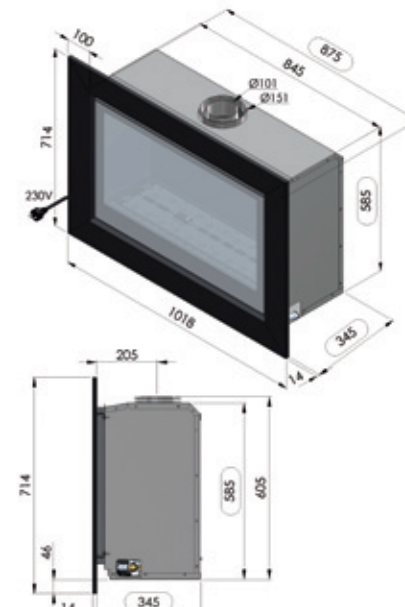

optie/option*

↑ inbouwkader / cadre à encastrer

↑ kader / cadre 5 cm

↑ kader / cadre 10 cm

03

86%
RENDEMENT

	UNO	DUO
Max. vermogen kW Puissance max. kW	6,0	8,0
Sfeervuur Feu d'ambiance	3,0	4,0
Volume m3 Volume m3	54 - 97	72 - 130
Concentrische buis 100/150 Buse concentrique 100/150	●	●
Enkele brander Brûleur simple	●	○
Dubbele brander Brûleur double	○	●
Digitale thermostaat Thermostat digital	●	●
Afstandsbediening RF Télécommande RF	●	●
Ventilator Ventilateur	●	●
Interieur zwarte spiegel* Interieur miroir noir*	●	●
Inbouwkader Cadre à encastrer	●	●
Kader 5 cm (antra of inox look) Cadre 5 cm (antra ou look inox)	614 x 918	614 x 918
Kader 10 cm (antra of inox look)* Cadre 10 cm (antra ou look inox)*	714 x 1018	714 x 1018
Inbouwmaten H x L x D Encastrement H x L x P	585 x 875 x 345	585 x 875 x 345

optie*
option

↑ inbouwkader / cadre à encastrer

↑ kader / cadre 5 cm

↑ kader / cadre 10 cm

04

86%
RENDEMENT

	UNO	DUO
Max. vermogen kW Puissance max. kW	7,0	9
Sfeervuur Feu d'ambiance	3,5	4,5
Volume m3 Volume m3	63 - 113	80 - 145
Concentrische buis 100/150 Buse concentrique 100/150	●	●
Enkele brander Brûleur simple	●	○
Dubbele brander Brûleur double	○	●
Digitale thermostaat Thermostat digital	●	●
Afstandsbediening RF Télécommande RF	●	●
Ventilator Ventilateur	●	●
Interieur zwarte spiegel* Interieur miroir noir*	●	●
Inbouwkader Cadre à encastrer	●	●
Kader 5 cm (antra of inox look) Cadre 5 cm (antra ou look inox)	614 x 1078	614 x 1078
Kader 10 cm (antra of inox look)* Cadre 10 cm (antra ou look inox)*	714 x 1178	714 x 1178
Inbouwmaten H x L x D Encastrement H x L x P	585 x 1035 x 345	585 x 1035 x 345