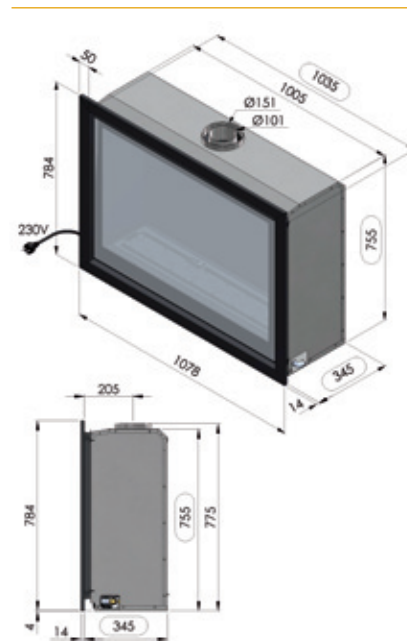

optie*
option

↑ inbouwkader / cadre à encastrer

↑ kader / cadre 5 cm

↑ kader / cadre 10 cm

05

86%
RENDERMENT

	UNO	DUO
Max. vermogen kW Puissance max. kW	5,0	7,0
Sfeervuur Feu d'ambiance	2,5	3,5
Volume m3 Volume m3	45 - 81	63 - 113
Concentrische buis 100/150 Buse concentrique 100/150	●	●
Enkele brander Brûleur simple	●	○
Dubbele brander Brûleur double	○	●
Digitale thermostaat Thermostat digital	●	●
Afstandsbediening RF Télécommande RF	●	●
Ventilator Ventilateur	●	●
Interieur zwarte spiegel* Interieur miroir noir*	●	●
Inbouwkader Cadre à encastrer	●	●
Kader 5 cm (antra of inox look) Cadre 5 cm (antra ou look inox)	1081 x 618	1081 x 618
Kader 10 cm (antra of inox look)* Cadre 10 cm (antra ou look inox)*	1181 x 718	1181 x 718
Inbouwmaten H x L x D Encastrement H x L x P	1052 x 575 x 345	1052 x 575 x 345

optie*
option*

↑ inbouwkader / cadre à encastrer

↑ kader / cadre 5 cm

↑ kader / cadre 10 cm

06

86%
RENDIMENT

	UNO	DUO
Max. vermogen kW Puissance max. kW	8,0	10,5
Sfeervuur Feu d'ambiance	4,0	5,5
Volume m3 Volume m3	72 - 130	95 - 170
Concentrische buis 100/150 Buse concentrique 100/150	●	●
Enkele brander Brûleur simple	●	○
Dubbele brander Brûleur double	○	●
Digitale thermostaat Thermostat digital	●	●
Afstandsbediening RF Télécommande RF	●	●
Ventilator Ventilateur	●	●
Interieur zwarte spiegel* Interieur miroir noir*	●	●
Inbouwkader Cadre à encastrer	●	●
Kader 5 cm (antra of inox look) Cadre 5 cm (antra ou look inox)	784 x 1078	784 x 1078
Kader 10 cm (antra of inox look)* Cadre 10 cm (antra ou look inox)*	884 x 1178	884 x 1178
Inbouwmaten H x L x D Encastrement H x L x P	755 x 1035 x 345	755 x 1035 x 345