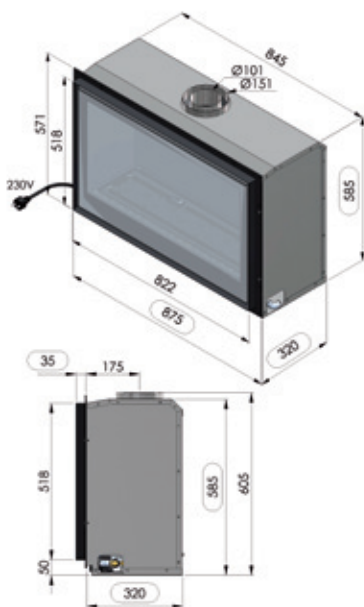

optie/option*

↑ inbouwkader / cadre à encastrer

↑ kader / cadre 5 cm

↑ kader / cadre 10 cm

03

86%
RENDEMENT

	UNO	DUO
Max. vermogen kW Puissance max. kW	6,0	8,0
Sfeervuur Feu d'ambiance	3,0	4,0
Volume m3 Volume m3	54 - 97	72 - 130
Concentrische buis 100/150 Buse concentrique 100/150	●	●
Enkele brander Brûleur simple	●	○
Dubbele brander Brûleur double	○	●
Digitale thermostaat Thermostat digital	●	●
Afstandsbediening RF Télécommande RF	●	●
Ventilator Ventilateur	●	●
Interieur zwarte spiegel* Interieur miroir noir*	●	●
Inbouwkader Cadre à encastrer	●	●
Kader 5 cm (antra of inox look) Cadre 5 cm (antra ou look inox)	614 x 918	614 x 918
Kader 10 cm (antra of inox look)* Cadre 10 cm (antra ou look inox)*	714 x 1018	714 x 1018
Inbouwmaten H x L x D Encastrement H x L x P	585 x 875 x 345	585 x 875 x 345

optie*
option

↑ inbouwkader / cadre à encastrer

↑ kader / cadre 5 cm

↑ kader / cadre 10 cm

04

86%
RENDEMENT

	UNO	DUO
Max. vermogen kW Puissance max. kW	7,0	9
Sfeervuur Feu d'ambiance	3,5	4,5
Volume m3 Volume m3	63 - 113	80 - 145
Concentrische buis 100/150 Buse concentrique 100/150	●	●
Enkele brander Brûleur simple	●	○
Dubbele brander Brûleur double	○	●
Digitale thermostaat Thermostat digital	●	●
Afstandsbediening RF Télécommande RF	●	●
Ventilator Ventilateur	●	●
Interieur zwarte spiegel* Interieur miroir noir*	●	●
Inbouwkader Cadre à encastrer	●	●
Kader 5 cm (antra of inox look) Cadre 5 cm (antra ou look inox)	614 x 1078	614 x 1078
Kader 10 cm (antra of inox look)* Cadre 10 cm (antra ou look inox)*	714 x 1178	714 x 1178
Inbouwmaten H x L x D Encastrement H x L x P	585 x 1035 x 345	585 x 1035 x 345