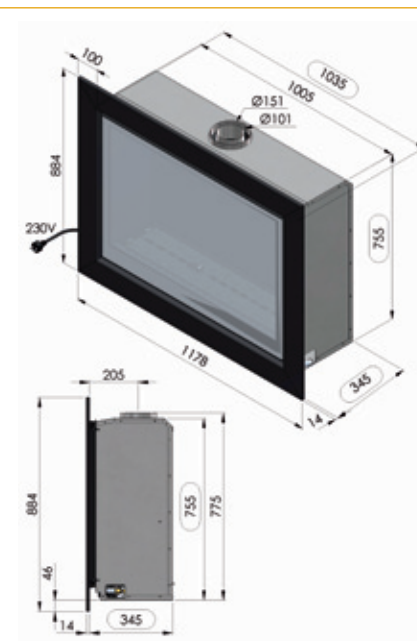

optie*
option

↑ inbouwkader / cadre à encastrer

↑ kader / cadre 5 cm

↑ kader / cadre 10 cm

05

86%
RENDERMENT

	UNO	DUO
Max. vermogen kW Puissance max. kW	5,0	7,0
Sfeervuur Feu d'ambiance	2,5	3,5
Volume m3 Volume m3	45 - 81	63 - 113
Concentrische buis 100/150 Buse concentrique 100/150	●	●
Enkele brander Brûleur simple	●	○
Dubbele brander Brûleur double	○	●
Digitale thermostaat Thermostat digital	●	●
Afstandsbediening RF Télécommande RF	●	●
Ventilator Ventilateur	●	●
Interieur zwarte spiegel* Interieur miroir noir*	●	●
Inbouwkader Cadre à encastrer	●	●
Kader 5 cm (antra of inox look) Cadre 5 cm (antra ou look inox)	1081 x 618	1081 x 618
Kader 10 cm (antra of inox look)* Cadre 10 cm (antra ou look inox)*	1181 x 718	1181 x 718
Inbouwmaten H x L x D Encastrement H x L x P	1052 x 575 x 345	1052 x 575 x 345

optie*
option*

↑ inbouwkader / cadre à encastrer

↑ kader / cadre 5 cm

↑ kader / cadre 10 cm

06

86%
RENDIMENT

	UNO	DUO
Max. vermogen kW Puissance max. kW	8,0	10,5
Sfeervuur Feu d'ambiance	4,0	5,5
Volume m3 Volume m3	72 - 130	95 - 170
Concentrische buis 100/150 Buse concentrique 100/150	●	●
Enkele brander Brûleur simple	●	○
Dubbele brander Brûleur double	○	●
Digitale thermostaat Thermostat digital	●	●
Afstandsbediening RF Télécommande RF	●	●
Ventilator Ventilateur	●	●
Interieur zwarte spiegel* Interieur miroir noir*	●	●
Inbouwkader Cadre à encastrer	●	●
Kader 5 cm (antra of inox look) Cadre 5 cm (antra ou look inox)	784 x 1078	784 x 1078
Kader 10 cm (antra of inox look)* Cadre 10 cm (antra ou look inox)*	884 x 1178	884 x 1178
Inbouwmaten H x L x D Encastrement H x L x P	755 x 1035 x 345	755 x 1035 x 345