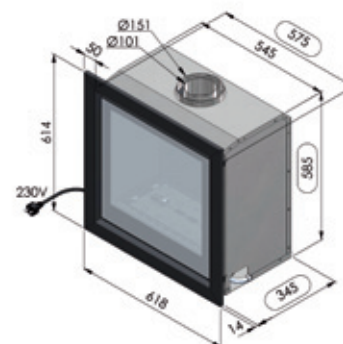

01

86%
RENDIMENT

	UNO	DUO
Max. vermogen kW Puissance max. kW	4,0	5,5
Sfeervuur Feu d'ambiance	2,0	2,7
Volume m3 Volume m3	36 - 65	50 - 89
Concentrische buis 100/150 Buse concentrique 100/150	●	●
Enkele brander Brûleur simple	●	○
Dubbele brander Brûleur double	○	●
Digitale thermostaat Thermostat digital	●	●
Afstandsbediening RF Télécommande RF	●	●
Ventilator Ventilateur	●	●
Interieur zwarte spiegel* Interieur miroir noir*	●	●
Inbouwkader Cadre à encastrer	●	●
Kader 5 cm (antra of inox look) Cadre 5 cm (antra ou look inox)	614 x 618	614 x 618
Kader 10 cm (antra of inox look)* Cadre 10 cm (antra ou look inox)*	714 x 718	714 x 718
Inbouwmaten H x L x D Encastrement H x L x P	585 x 575 x 345	585 x 575 x 345

optie/optio*

↑ inbouwkader / cadre à encastrer

↑ kader / cadre 5 cm

↑ kader / cadre 10 cm

	UNO	DUO
Max. vermogen kW Puissance max. kW	5,0	7,0
Sfeervuur Feu d'ambiance	2,5	3,5
Volume m3 Volume m3	45 - 81	63 - 113
Concentrische buis 100/150 Buse concentrique 100/150	●	●
Enkele brander Brûleur simple	●	○
Dubbele brander Brûleur double	○	●
Digitale thermostaat Thermostat digital	●	●
Afstandsbediening RF Télécommande RF	●	●
Ventilator Ventilateur	●	●
Interieur zwarte spiegel* Interieur miroir noir*	●	●
Inbouwkader Cadre à encastrer	●	●
Kader 5 cm (antra of inox look) Cadre 5 cm (antra ou look inox)	614 x 718	614 x 718
Kader 10 cm (antra of inox look)* Cadre 10 cm (antra ou look inox)*	714 x 818	714 x 818
Inbouwmaten H x L x D Encastrement H x L x P	585 x 675 x 345	585 x 675 x 345